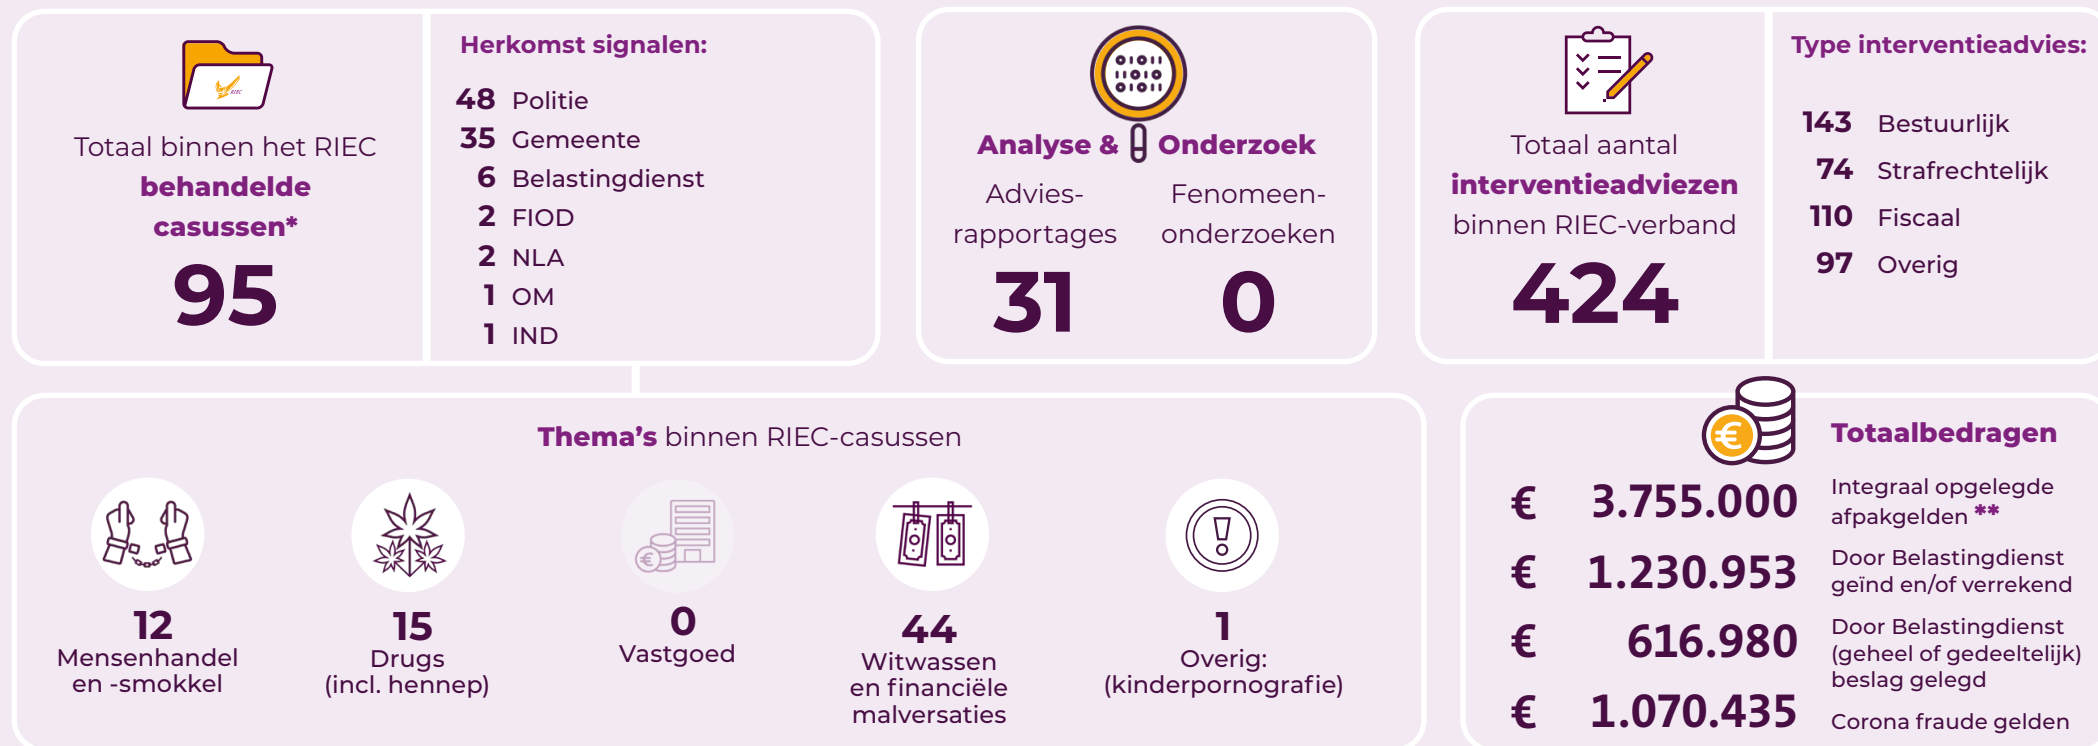

# CIJFERMATIGE RESULTATEN 2022

## BEHANDELDE RIEC-SIGNALLEN INFORMATIEPLEIN

## INTEGRALE AANPAK BINNEN RIEC-CASUÏSTIEK

\* Inclusief casussen die in eerdere jaren zijn gestart.

\*\* (strafrechtelijk beslag, bestuurlijke boetes) \* bedrag is indicatief (hier is niet in iedere casus goed zicht op)