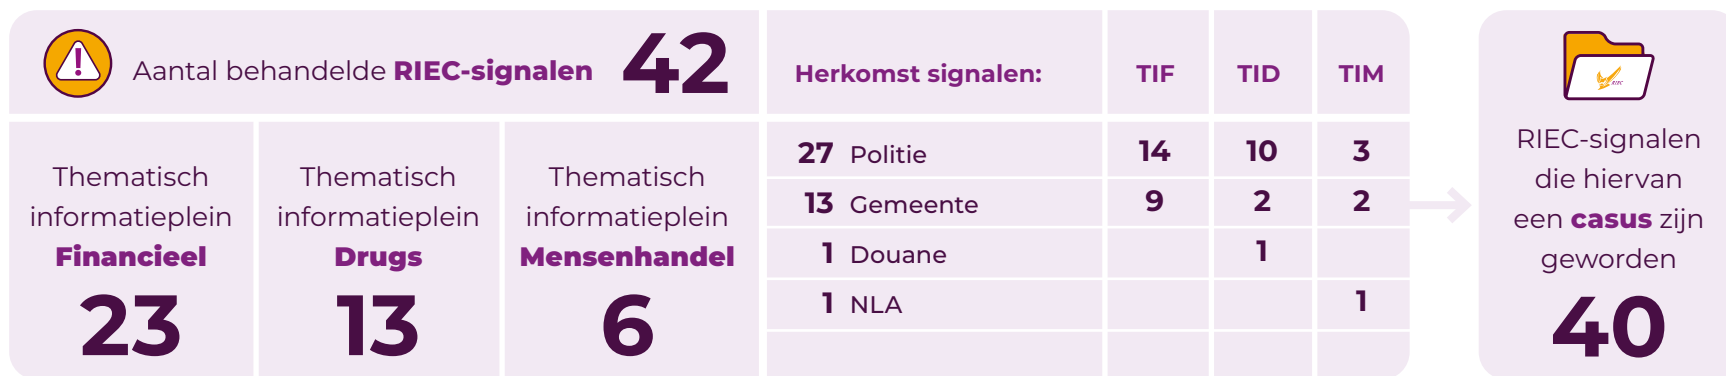

## BEHANDELDE RIEC-SIGNALLEN INFORMATIEPLEIN

## INTEGRALE AANPAK BINNEN RIEC-CASUÏSTIEK

\* Inclusief casussen die in eerdere jaren zijn gestart.

\*\* (strafrechtelijk beslag, bestuurlijke boetes) \* bedrag is indicatief (hier is niet in iedere casus goed zicht op)